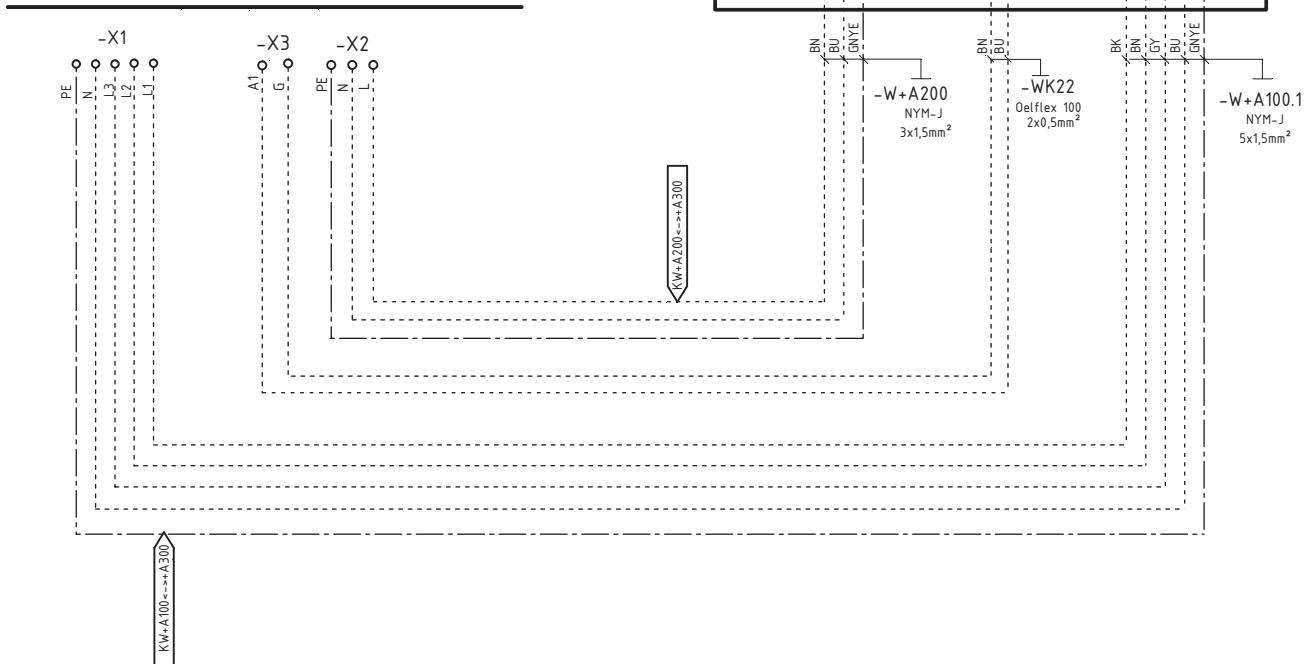

Luft-Wasser-Wärmepumpe

LI 12TU

1

electrical layout

+A100 / +A200

Wärmepumpe / Wärmepumpenmanager
heat pump / heat pump manager
pompe à chaleur / gestionnaire de pompe à chaleur

+A300

Elektroverteilung
electrical distribution system
distribution électrique

2

hydraulic

hydraulic 1

**Glen
Dimplex**
Deutschland

Dimplex