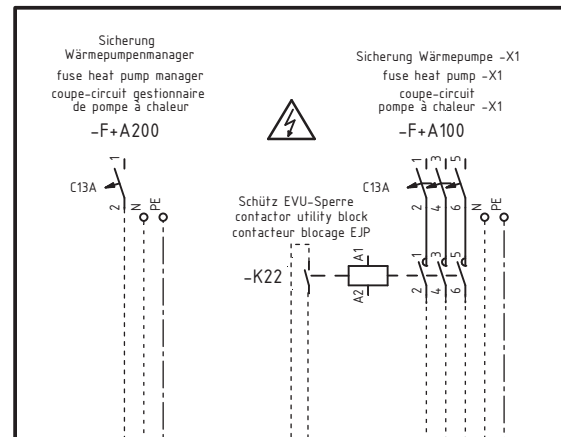

Luft-Wasser-Wärmepumpe

LI 12TU

1

electrical layout

+A100 / +A200

Wärmepumpe / Wärmepumpenmanager
heat pump / heat pump manager
pompe à chaleur / gestionnaire de pompe à chaleur

+A300

Elektroverteilung
electrical distribution system
distribution électrique