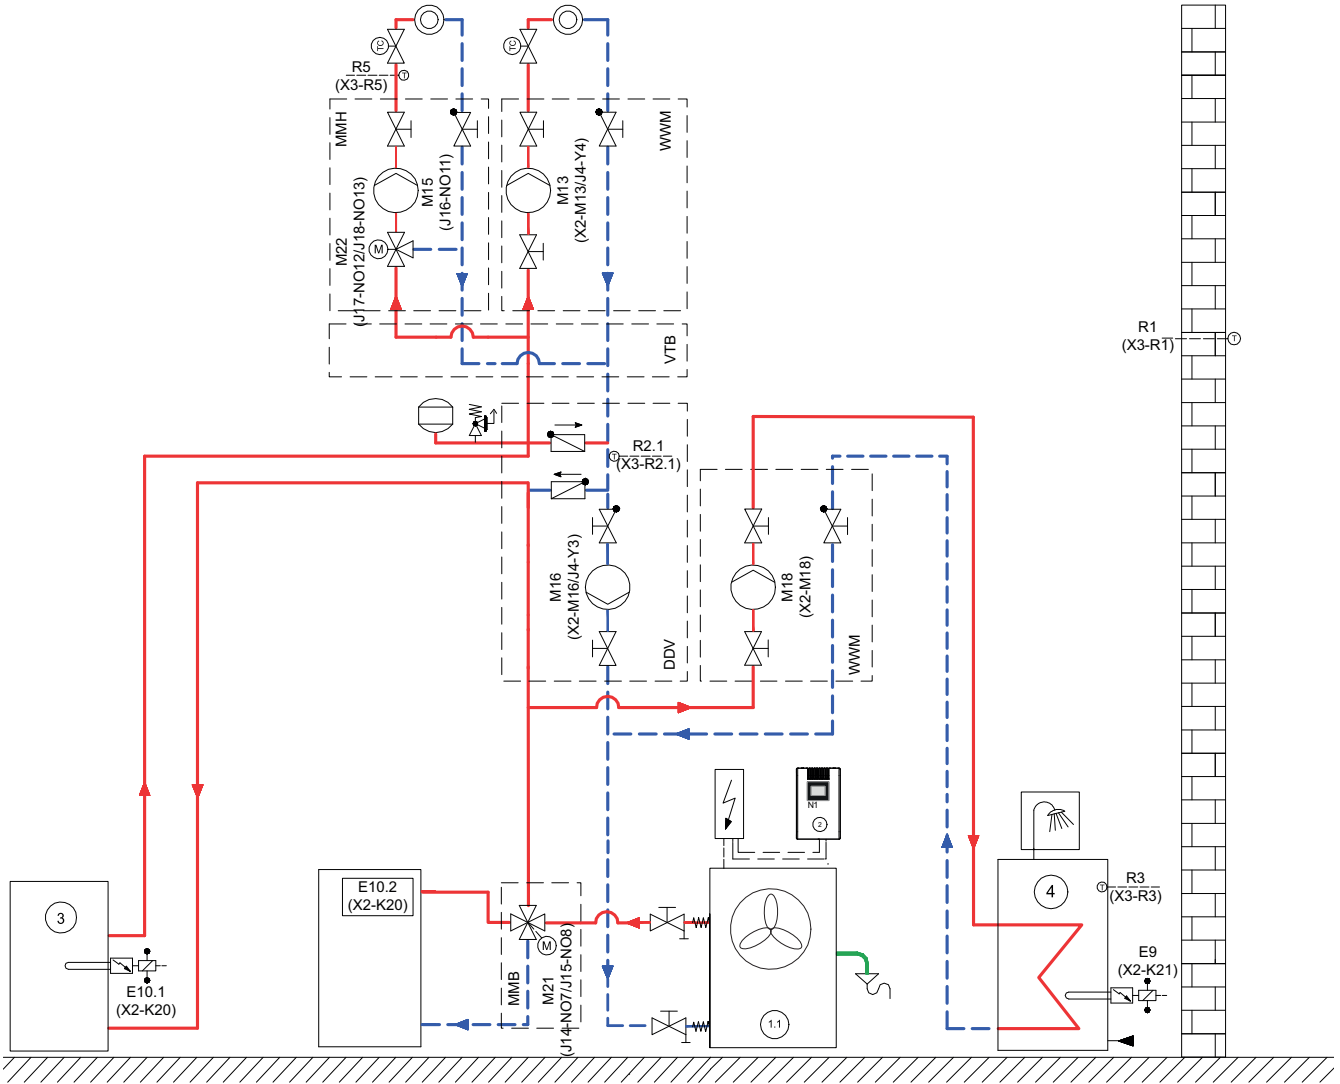

Luft-Wasser-Wärmepumpe

LI 12TU

1

electrical layout

+A100 / +A200

Wärmepumpe / Wärmepumpenmanager
heat pump / heat pump manager
pompe à chaleur / gestionnaire de pompe à chaleur

+A300

Elektroverteilung
electrical distribution system
distribution électrique

2

hydraulic

hydraulic 1

**Glen
Dimplex**
Deutschland

Dimplex