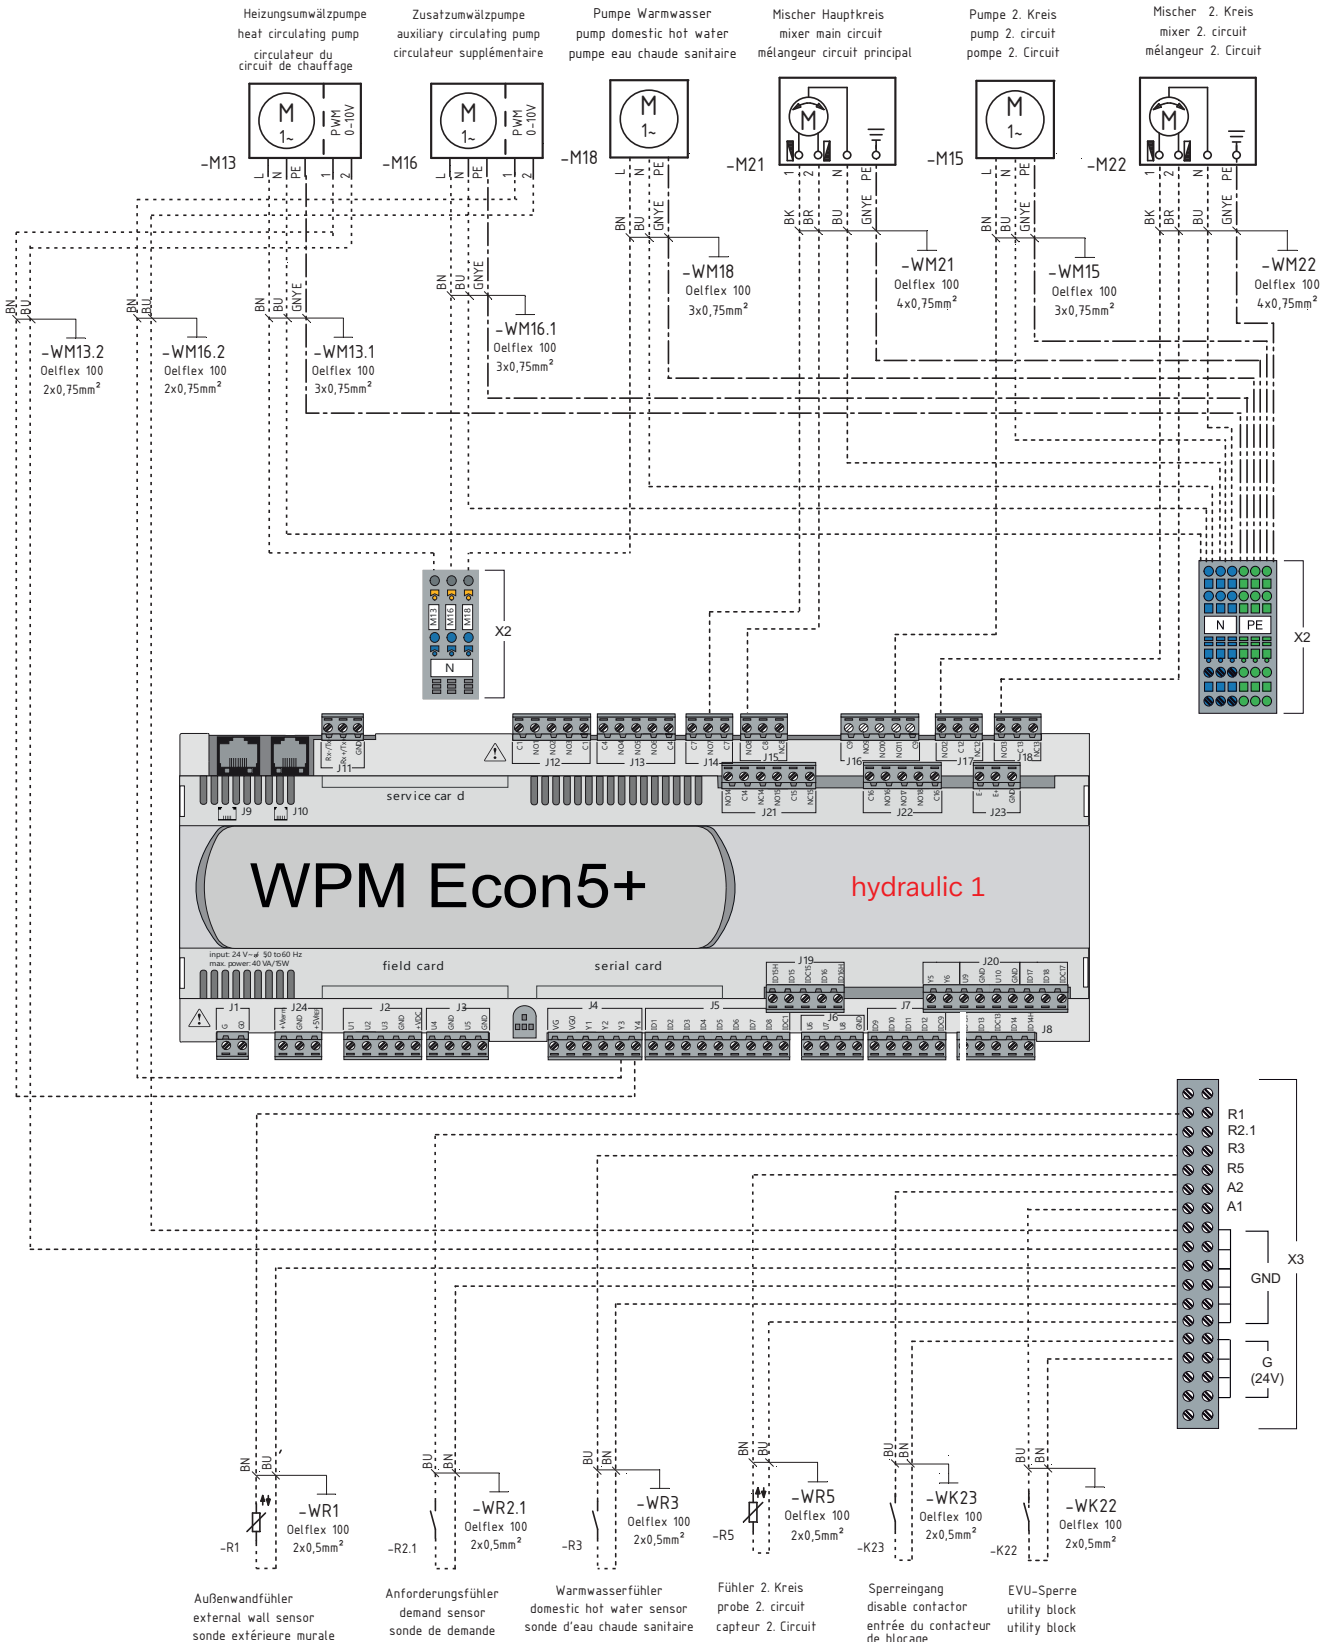

Luft-Wasser-Wärmepumpe

LI 12TU

1

electrical layout

+A100 / +A200

Wärmepumpe / Wärmepumpenmanager
heat pump / heat pump manager
pompe à chaleur / gestionnaire de pompe à chaleur

+A300

Elektroverteilung
electrical distribution system
distribution électrique

2

hydraulic

hydraulic 1

**Glen
Dimplex**
Deutschland

Dimplex