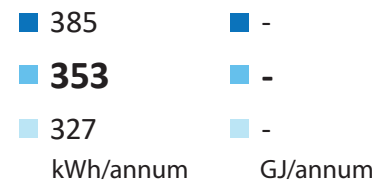

ENERG Y IJA
 енергия · ενεργεια IE IA

Dimplex EDL200UK-630 - RF

2017

812/2013

Ref. 893310 - 1897165 - 22.313

ENERG Y IJA
 енергия · ενεργεια IE IA

Dimplex EDL200UK-630 - RF

2017