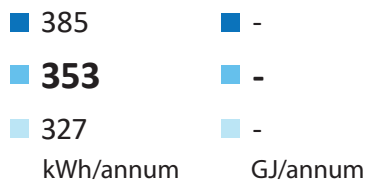

ENERG Y IJA
 енергия · ενεργεια IE IA

Dimplex EDL200UK-630 - RF

2017

812/2013

Ref. 893310 - 1897165 - 22.313

ENERG Y IJA
 енергия · ενεργεια IE IA

Dimplex EDL200UK-630 - RF

2017